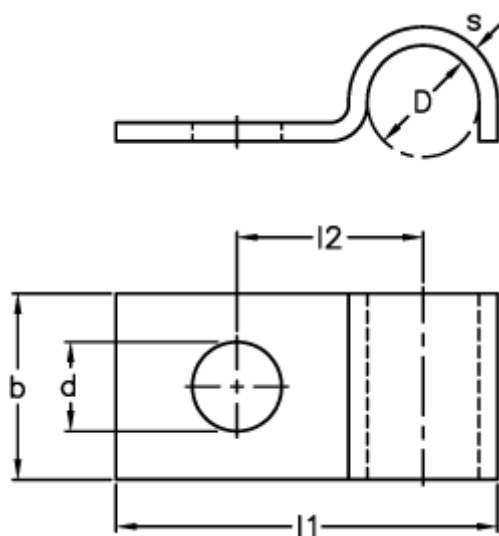

Varenummer: 025108980110  
Beskrivelse: Norma rørbøjle type 510  
BSL 1 x 10 DIN 72571 W1

## Mål

$b = 10$   
 $D = 10$   
 $d = 4.8$   
 $l1 = 23.0$   
 $l2 = 11$   
 $s = 1.0$